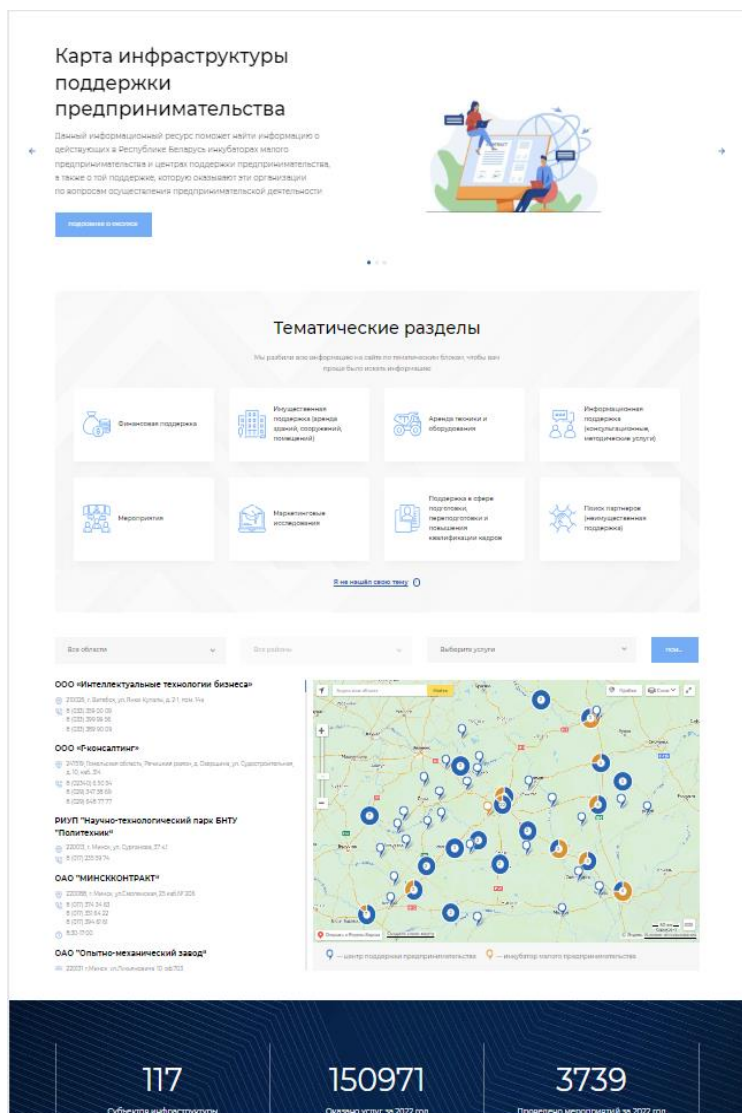

## Для поддержки МСП

# Минэкономики запустило новый цифровой ресурс\*!!!

**Вся информация**  
о существующих в стране  
субъектах  
инфраструктуры поддержки  
предпринимательства  
**в одном месте!**

- Поиск по тематике волнующего вопроса
- Поиск по местоположению субъекта
- Важные мероприятия
- Основные НПА
- Полезная информация